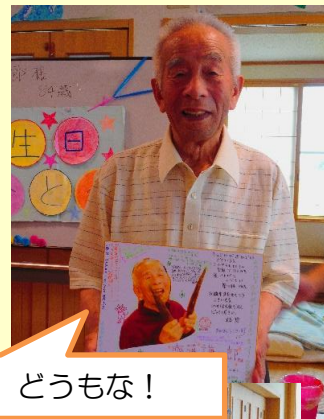

夢こまち*

*はたの
だより*

平成30年 8月号

7月誕生日会！

7月生まれの方のお誕生日会を行いました。居酒屋と合わせて盛大に行いました。大変盛り上がり楽しんでいただけました。

どうもな！

蓮の花ドライブ！

7月に蓮の花を見に行きましたが、まだつぼみが多く8月に再度見に行く予定をしています。次回は咲いてますように！

まだつぼみだ！

居酒屋体験！

今年も2日間に渡り居酒屋体験を行いました。ご家族の方にもお手伝いいただき、大変盛り上がりました。山田ケアセンターからも利用者様が参加されました。

乾杯！

あじさいスイーツ作りしました！

先月はあじさいゼリーでしたが、今月はあじさいスイーツ作りです。作り方を少し変えて利用者様とおいしくいただきました！

いっぺくってけれな！