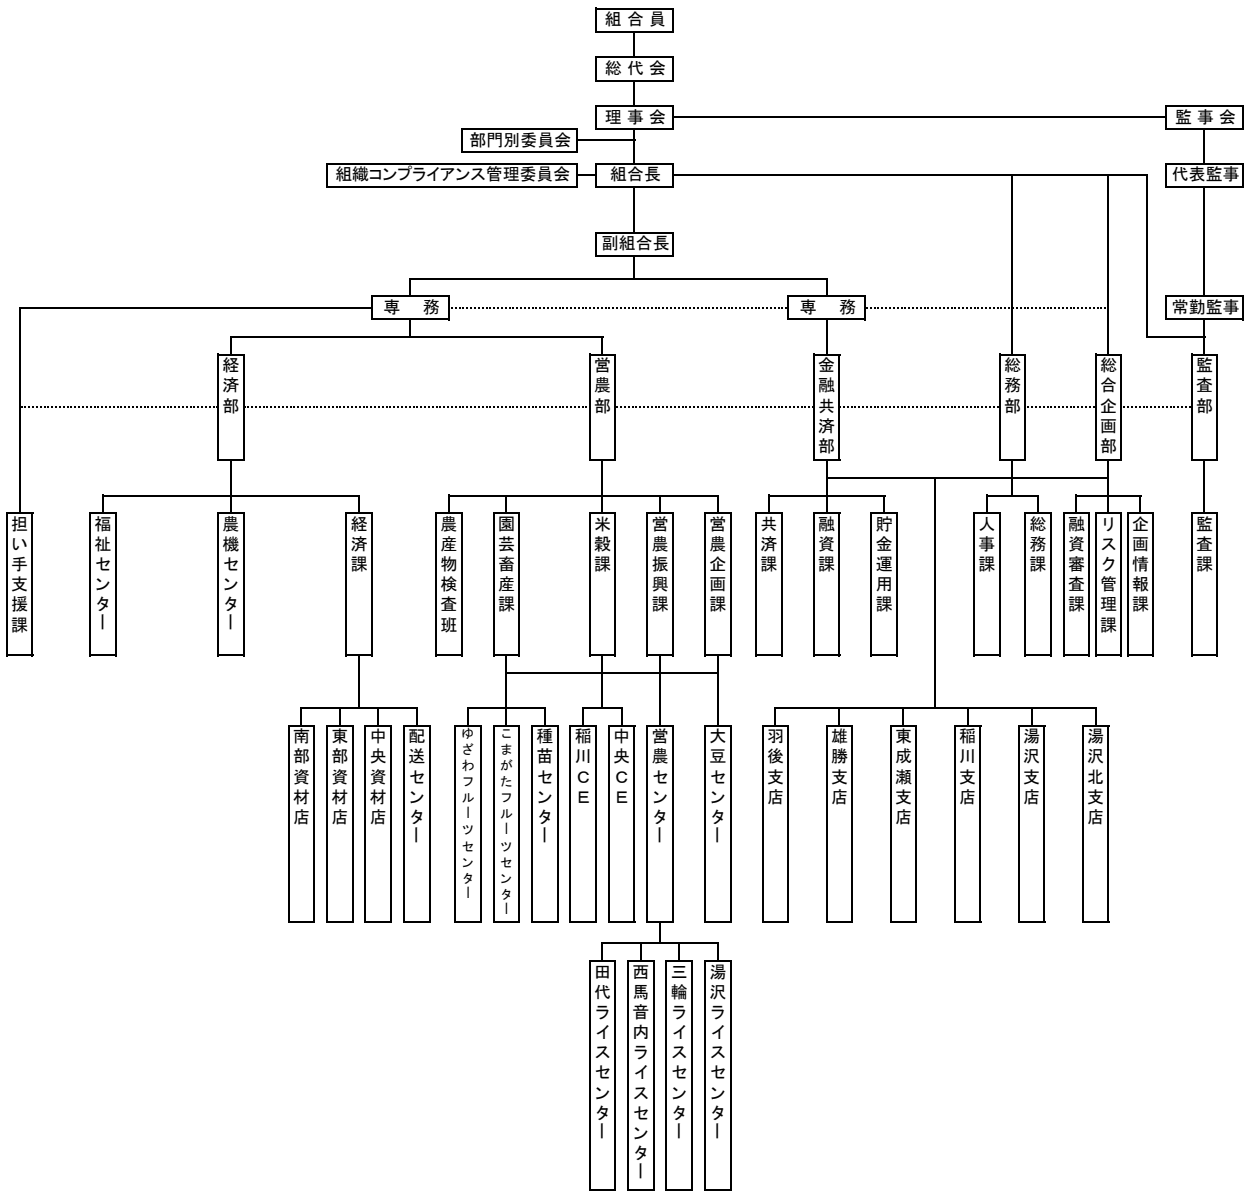

(令和6年4月1日現在)

# 機 構 図

付記: 営農センターの名称は、中央営農センター、東部営農センターとします。

(注) 令和6年4月1日に山田ケアセンターが福祉センターへ、西部資材店が配送センターへ統合しました。