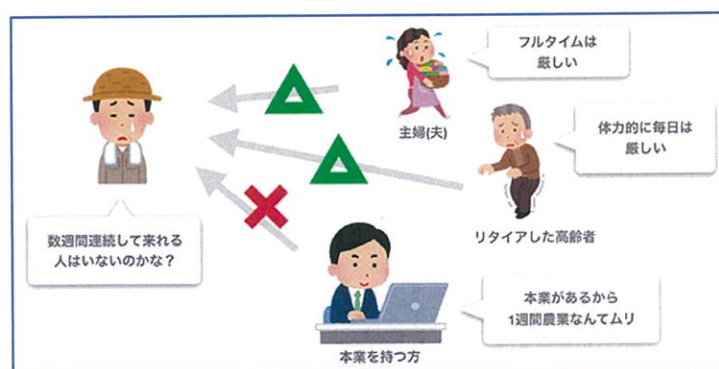

ii!! TAC 通信

No.76 令和4年8月1日

【発行】JA こまち

担い手支援課

TEL:0183-78-2244

1日農業バイト (daywork) の利用について

1日農業バイト(daywork)は農家さんと求職者を 1日単位で結びつけるサービスです。

これまで農業界は数週間単位で連続した雇用が当たり前でしたので、農繁期だけ手伝いに来てくれる方を見つけることは非常に厳しいものです。

このスマートフォンアプリ「デイワーク」を利用すると、その地域に住む方々が自分の休日を利用し、また副業として農業を手伝ってくれるようになります。思いがけず今までと全く別の新しい層の方々が来てくれることもあります。

現在、農林中央金庫がスポンサーである農林水産業みらい基金の支援によって運営されており、**一次産業に従事される方のために無料で利用出来るサービス**となっています。

この度、農家・組合員様向けの利用活用ガイドが出来ましたのでお届けします。

スマートフォンへのアプリのインストール方法も分かり易く掲載されていますので、是非ご活用下さい。

農家向け

デイワーク

1日農業バイト「daywork」 利活用ガイドライン

1日農業バイト「daywork」は1日単位から農業で働きたい人と
組合員(生産者)をつなぐスマートフォンアプリケーションです

- パートさんやアルバイトさん探しに困っている!
- 忙しい時期・作業のみ対応できる人手を探している!
(1週間から数週間来てくれる人がほしい)
- 急遽人手がほしい!