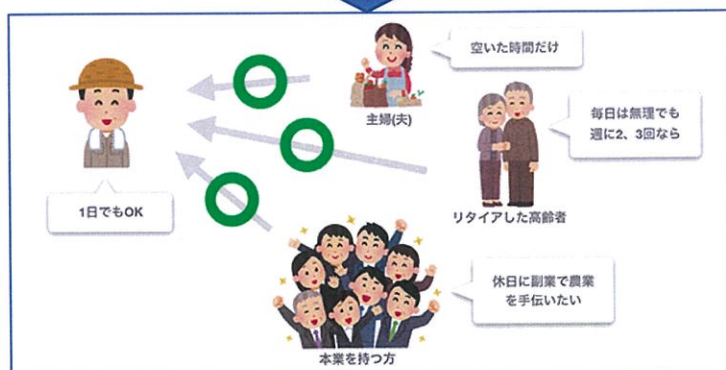

ii!! TAC 通信

No.76 令和4年8月1日

【発行】JA こまち

担い手支援課

TEL:0183-78-2244

1日農業バイト (daywork) の利用について

1日農業バイト(daywork)は農家さんと求職者を 1日単位で結びつけるサービスです。

これまで農業界は数週間単位で連続した雇用が当たり前でしたので、農繁期だけ手伝いに来てくれる方を見つけることは非常に厳しいものです。

このスマートフォンアプリ「デイワーク」を利用すると、その地域に住む方々が自分の休日を利用し、また副業として農業を手伝ってくれるようになります。思いがけず今までと全く別の新しい層の方々が来てくれることもあります。

現在、農林中央金庫がスポンサーである農林水産業みらい基金の支援によって運営されており、**一次産業に従事される方のために無料で利用出来るサービス**となっています。

この度、農家・組合員様向けの利用活用ガイドが出来ましたのでお届けします。

スマートフォンへのアプリのインストール方法も分かり易く掲載されていますので、是非ご活用下さい。

農家向け

デイワーク

1日農業バイト「daywork」 利活用ガイドライン

1日農業バイト「daywork」は1日単位から農業で働きたい人と
組合員(生産者)をつなぐスマートフォンアプリケーションです

- パートさんやアルバイトさん探しに困っている!
- 忙しい時期・作業のみ対応できる人手を探している!
(1週間から数週間来てくれる人がほしい)
- 急遽人手がほしい!