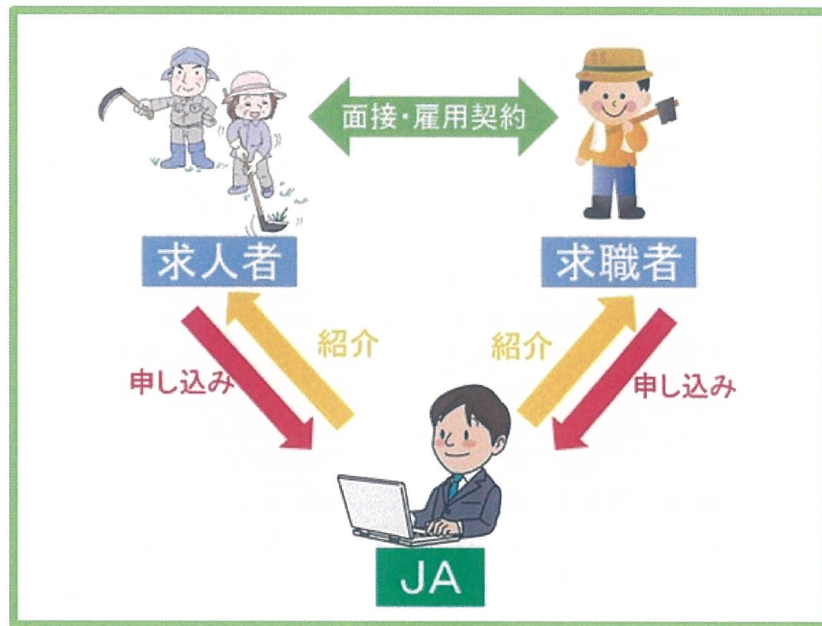

無料職業紹介所のご紹介

JA こまちでは無料職業紹介所を開設しております。

農作業で労働力が不足している方と農業のお手伝いをして収入を得たい方を繋ぐ事業です。

興味のある方は一度ご連絡ください。

※不明な点がございましたら担い手支援課か営農企画課まで問い合わせください。

他にも 「1日農業バイト daywork」 があります！

農家さんと求職者を1日単位で結びつけるアプリサービスです。農繁期だけ手伝いに来てくれる方を見つけることは非常に厳しくなっています。

無料職業紹介所や「1日農業バイト daywork」に登録してみませんか？

※生産者、求職者、どちらも完全無料で利用できます。

求 人 票

※紹介所使用欄	
受付日	年 月 日
受付番号	

(ふりがな)			
氏名	生年月日	昭和・平成	年 月 日
現住所	〒 ー		
連絡先	TEL	携帯	
職種(作物名)			
作業内容			
就業場所			
雇用期間	____月____日 ~ ____月____日		
試用期間	有・無	試用期間 雇用開始日 ~ ____まで	試用期間中の時給 変更なし・____円
休日	(例)毎週木曜休み、休み2日前までに相談 等		
求人数(1日あたり)	____人		
就業時間	始業____時____分 ~ 終業____時____分 うち労働時間____時間		
休憩時間	____分		
賃金	時給・日給 _____円 ※秋田県最低賃金 <u>時給853円</u>		
賃金支払日	(例)毎月10日振込、毎日作業終了後現金支払 等		
残業 ※有る場合は残業代を「その他 手当」に記入してください。	有・無	残業時間 ____:____ ~ ____:____まで	発生頻度 週に約____日
その他手当	(例)通勤費有り、残業代は時給+200円 等		
保険の加入状況	労災保険 その他()		
就業場所の 受動喫煙対策	(例)喫煙専用場所設置 等		
必要資格	(例)自動車運転免許等		
PRなど	(例)昼食時休憩スペースあり、選外品持ち帰り可能 等		
求人の有効期限	令和 年 月 日まで		