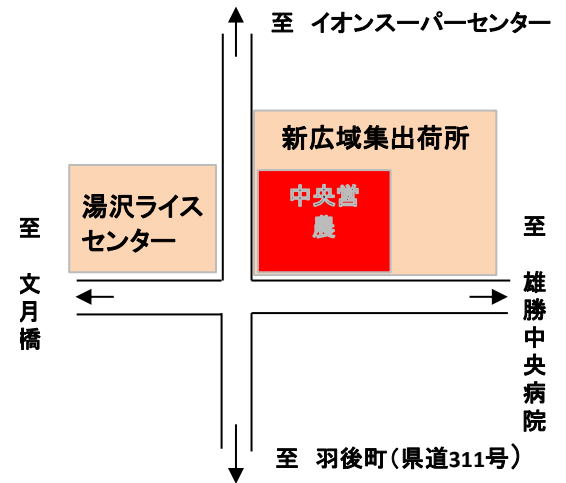

こんにちは
西部総合支店です

日中の気温も上がり、雪解けが進んでいます。春の作業も雪害の影響によりご難儀していると思いますが、作業事故には十分注意してください。また、朝夕はまだ路面が凍結しておりますので、自動車のタイヤ交換は、急がずに行ってください。今月は、営農センターの一元化についてのお知らせがあります。ご不便をお掛けしますが、ご協力をお願いします。

西部営農センターから事務所移転に関するお知らせ

令和3年4月1日より、中央・南部・西部の各営農センターを、中央営農センターとして集約し新たに設置された事務所(新広域集出荷所敷地内)へ移転いたします。それに伴い、住所およびTEL・FAX番号が変更になります。

なお、営農センター宛の書類等の提出先については、西部総合支店、配送センター、西部資材店、高瀬資材店で受付致しますので宜しくお願いします。

現行	新体制	所在地	TEL	FAX
中央営農センター(湯沢)	中央営農センター	湯沢市字下館65-1	73-3131	73-2146
南部営農センター(雄勝)				
西部営農センター(羽後)				

中央営農センター 職員		TEL 73-3131	
職名	氏名	担当地区	担当業務
センター長	安倍 一人		営農センター統括
課長補佐	齋藤 和弘	南部	南部地区リーダー 営農指導員班長
主幹	佐野 広光	中央	中央地区リーダー 営農指導員副班長
主幹	石成 淳	中央	営農販売・倉庫担当班長
主幹	齋藤 智宏	西部	西部地区リーダー 営農販売・倉庫担当副班長
主幹	石渡 仁久	西部	営農指導員
係長	松倉 儀茂	中央	営農販売・倉庫担当
	阿部 啓子	西部	生活指導員
	正木 幸子	南部	生活指導員
	高橋 俊裕	中央	営農指導担当
	高橋 源	西部	営農指導担当
	大山 力郎	中央	営農販売・倉庫担当
	池田 拓矢	西部	営農販売・倉庫担当
	小島 渉	南部	営農指導担当
	横井 龍誠	西部	営農販売・倉庫担当
	今 昭子	中央	生活指導員
	門田 大樹	西部	営農販売・倉庫担当
	柴田 凌太郎	中央	営農販売・倉庫担当
	菅 達也	南部	営農販売・倉庫担当
	宮原 喜美	中央	営農販売・倉庫担当
	高橋 伊佐夫	西部	営農販売・倉庫担当

営農センター職員21名で新たに中央営農センターとしてスタートします。

希薄化してきている農家との距離を、出向く体制をさらに強化し構築してまいります。

地域農業の発展と生産者所得の向上に繋がるよう努めてまいりますので宜しくお願い致します。

一斉外務のお知らせ

4月から新年度がスタートします。一斉外務について新人の職員や担当地区が変更になっている職員がおります。不慣れのためご迷惑をお掛け致しますが、ご容赦くださるようお願い致します。また、新型コロナウイルス対策として配布物の手渡しは極力控えておりますのでご理解くださるようお願い致します。

西部総合支店からのお知らせ

3月15日より、高瀬支店と統合となり支店窓口が混みあっている状況です。スタッフを増員して対応しておりますが、どうしても待ち時間が長くなっております。通帳の切替作業等で一時的に混んでいると考えられるので一定期間を経過すれば解消される見込みですので、ご来店の際はお時間の余裕を持ってご来店くださるようご協力願います。

また、高瀬支店から4名が西部総合支店に人事異動になっております。

高瀬支店より人事異動

長谷山淳子主幹(共済担当) 佐藤貴穂子係長(共済担当) 安倍久美子係長(共済涉外) 武田恵輝(融資担当)
4名が総合支店におりますので、お気軽にお声がけください。